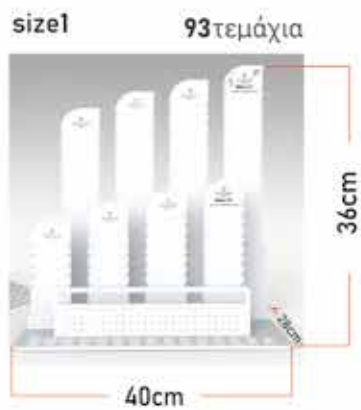

### Zallouz\_Stand\_Bracelete

Βραχιόλια: 180 τεμάχια

**Zallouz\_Stand\_Neclase**

Κολιέ: 180 τεμάχια

**Zallouz\_Stand\_Ring**

Κολιέ: 120 τεμάχια

**Zallouz\_Stand\_Earrings**

Κολιέ: 300 τεμάχια