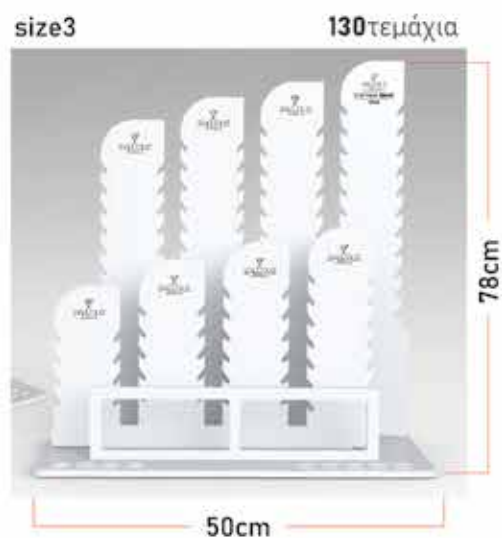

60€

Δαχτυλίδια 20
Κολιέ 65
Βραχιόλια 46