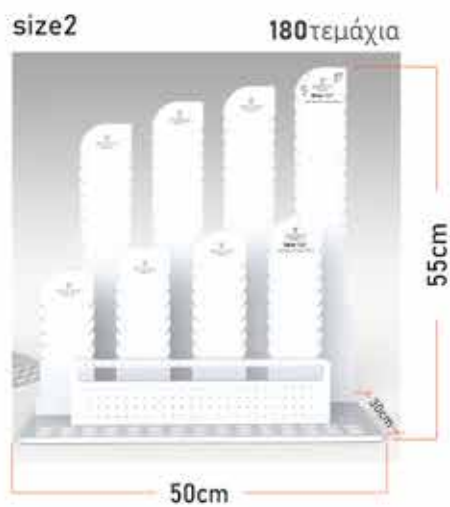

40€

Δαχτυλίδια 45
Κολιέ 45
Βραχιόλια 30
Σκουλαρίκια 60