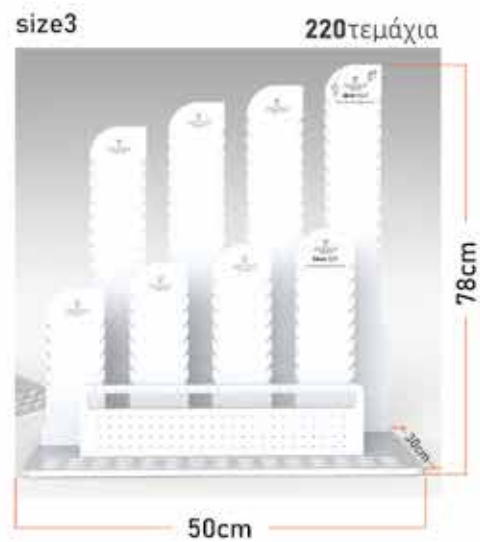

60€

Δαχτυλίδια 45
Κολιέ 70
Βραχιόλια 45
Σκουλαρίκια 60