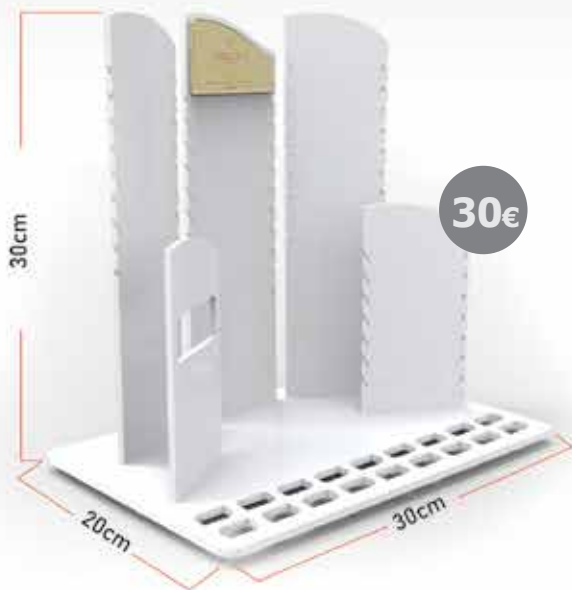

gold

size1

90τεμάχια

Δαχτυλίδια 18

Κολιέ 20

Βραχιόλια 15

Σκουλαρίκια 36

*Just for you!*