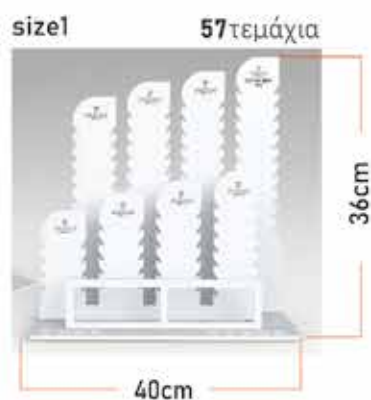

20€

Δαχτυλίδια 16
Κολιέ 21
Βραχιόλια 20