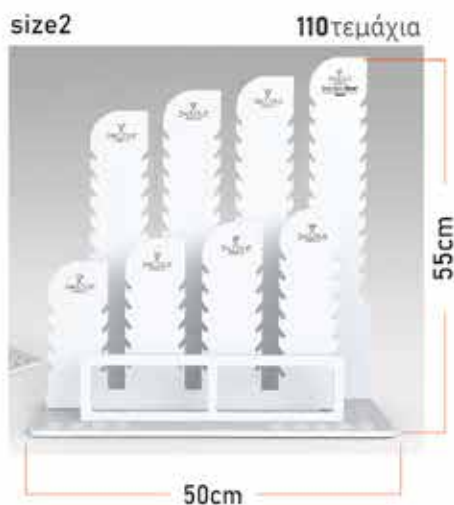

40€

Δαχτυλίδια 20
Κολιέ 55
Βραχιόλια 35