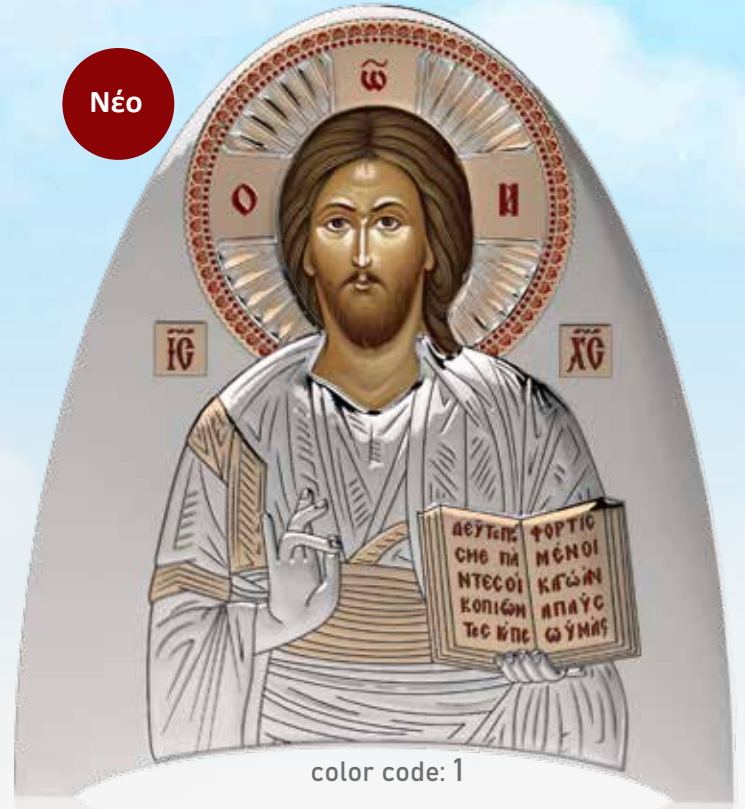

color code: 1

Code: **SK001100**

ΔΙΑΣΤΑΣΗ | SIZE ΤΙΜΗ | PRICE

A. 6x7cm	3.90 euro
B. 8x9cm	6.40 euro
C. 13x14.5cm	9.40 euro
D. 18x20cm	12.00 euro
E. 22x25cm	18.60 euro

Νέο

Νέο