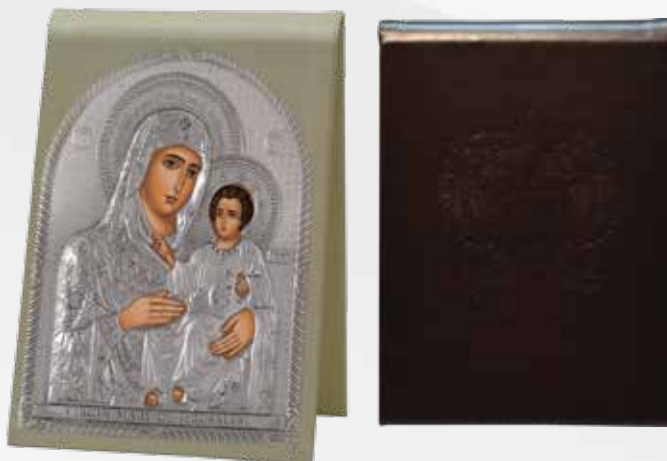

ΣΕΙΡΑ ΠΡΟΪΟΝΤΩΝ ΕΙΚΟΝΑΣ FW  
ICON SERIES FW

ΞΥΛΟ/WOOD | ΚΑΦΕ/BROWN | ΑΣΠΡΟ/WHITE  
κωδικός/code | BR | W

ΣΕΙΡΑ ΠΡΟΪΟΝΤΩΝ ΕΙΚΟΝΑΣ RW  
ICON SERIES RW

code:RW

ΔΙΑΣΤΑΣΗ/SIZE ΤΙΜΗ/PRICE

A. 7.7x9.3cm	6.10 euro
B. 11.5x13.9cm	8.30euro
C. 15.9x19.2cm	13.80 euro
D. 20x24.5cm	19.30 euro
E. 26.2x32.1cm	30.30 euro