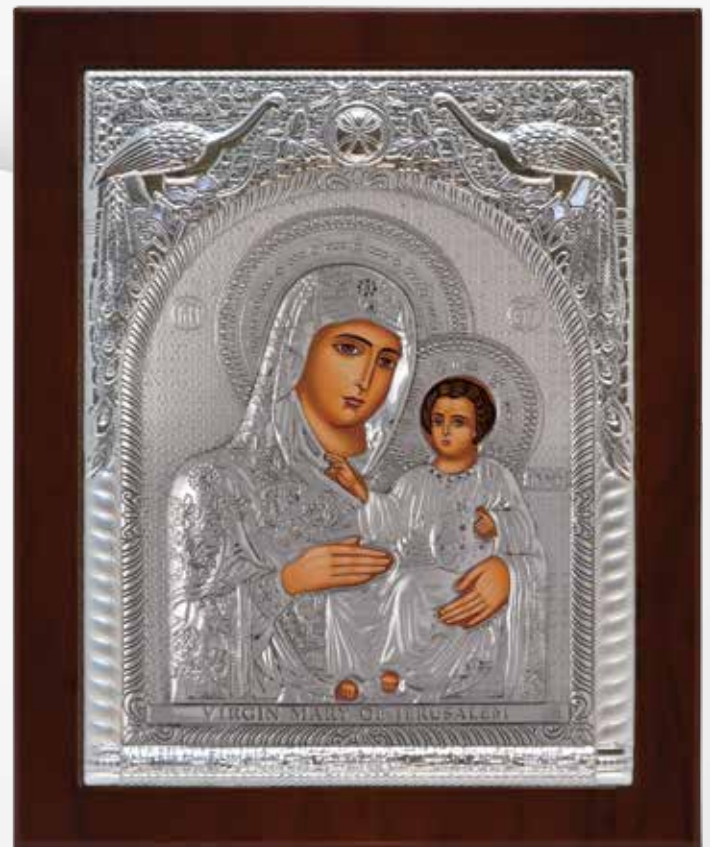

ΣΕΙΡΑ ΠΡΟΪΟΝΤΩΝ ΠΑΡΑΛΛΗΛΟΓΡΑΜΜΟ
PRODUCT SERIES PARALLELOGRAM

ΣΕΙΡΑ ΠΡΟΪΟΝΤΩΝ ΕΙΚΟΝΑΣ Τ **FW**
ICON SERIES T **FW**

code: **TFW**

ΔΙΑΣΤΑΣΗ/SIZE ΤΙΜΗ/PRICE

A. 6.5x9.0cm	6.60 euro
B. 10x13.5cm	8.80 euro
C. 14x19cm	16.50 euro
D. 19x26cm	24.20 euro
E. 25x34cm	34.10 euro

ΣΕΙΡΑ ΠΡΟΪΟΝΤΩΝ ΕΙΚΟΝΑΣ Τ **RW**
ICON SERIES T **RW**