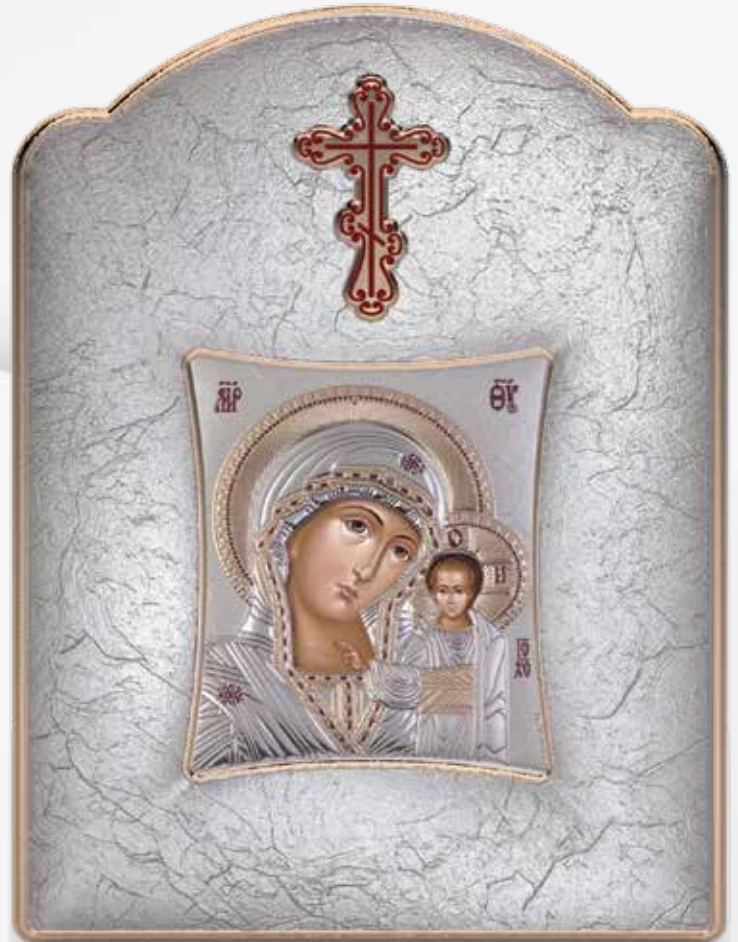

ΣΤΥΛ ΣΤΕΦΑΝΙΟΥ (FS): **ΜΟΝΤΕΡΝΟ**  
FS STYLE: **MODERN**

ΞΥΛΟ/WOOD | ΚΑΦΕ/BROWN | ΑΣΠΡΟ/WHITE  
κωδικός/code | BR | W

code:FWFS

ΔΙΑΣΤΑΣΗ/SIZE TIMΗ/PRICE

AA. 9.2x12.7cm	<b>8.80 euro</b>
A. 12x16.6cm	<b>13.80 euro</b>
B. 16.7x23cm	<b>19.30 euro</b>
C. 24.3x33.4cm	<b>29.20 euro</b>
D. 32.8x45.3cm	<b>35.80 euro</b>