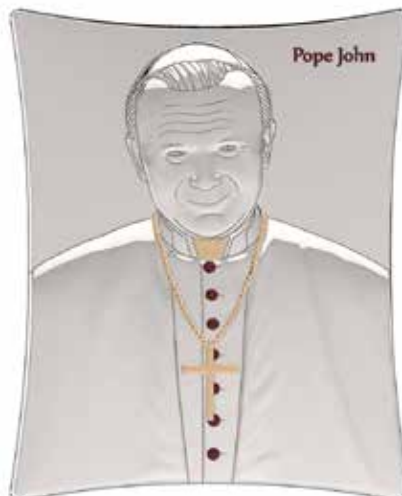

Πάπας Ιωάννης
Pope John

code:00088 C