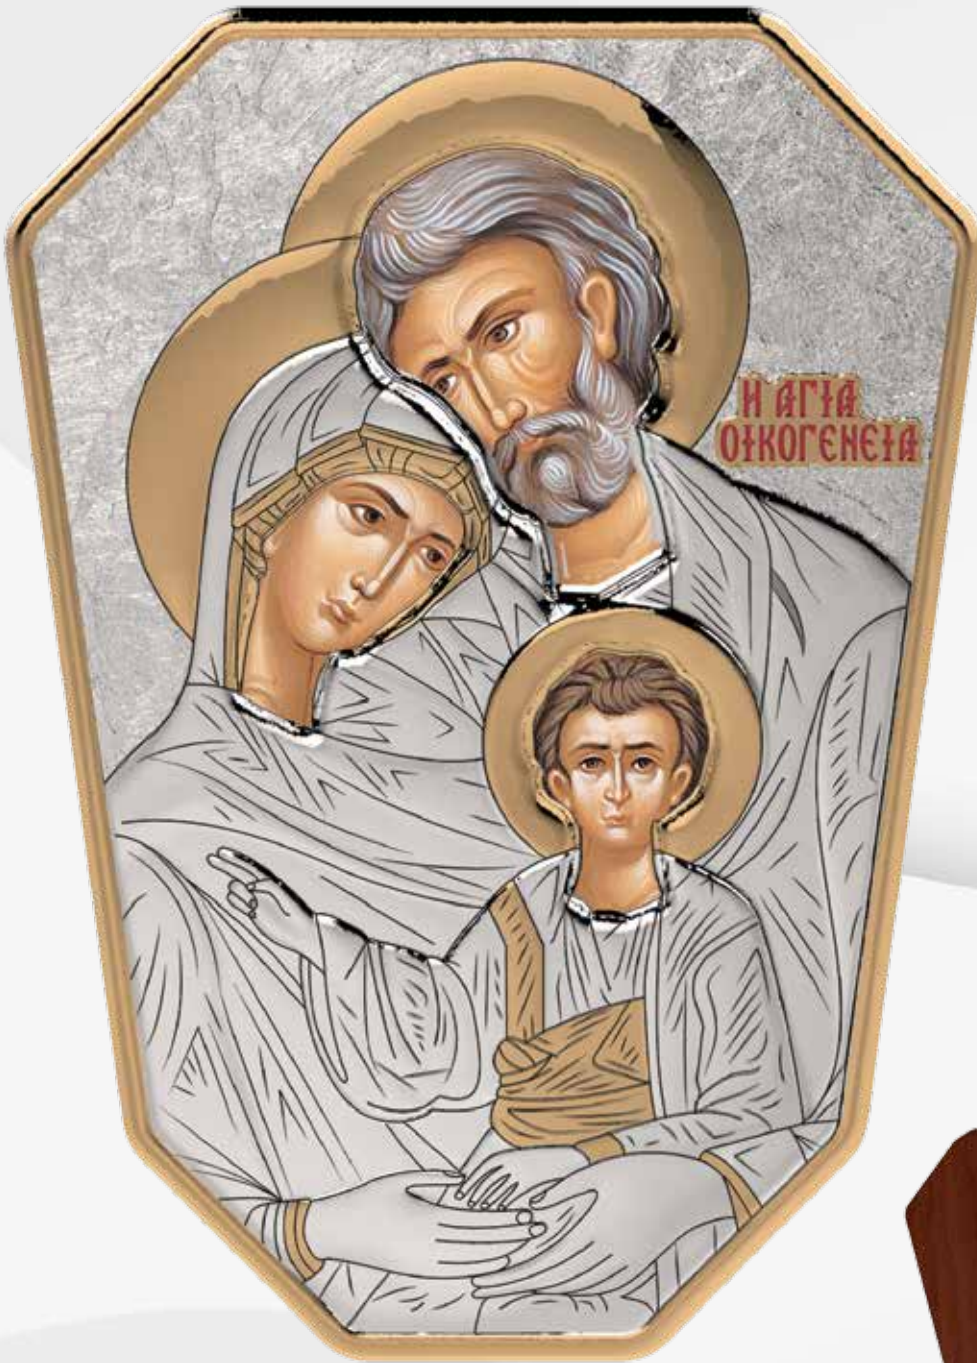

ΑΓΙΑ ΟΙΚΟΓΕΝΕΙΑ | HOLY FAMILY

CODE: DM00104TBR1FW