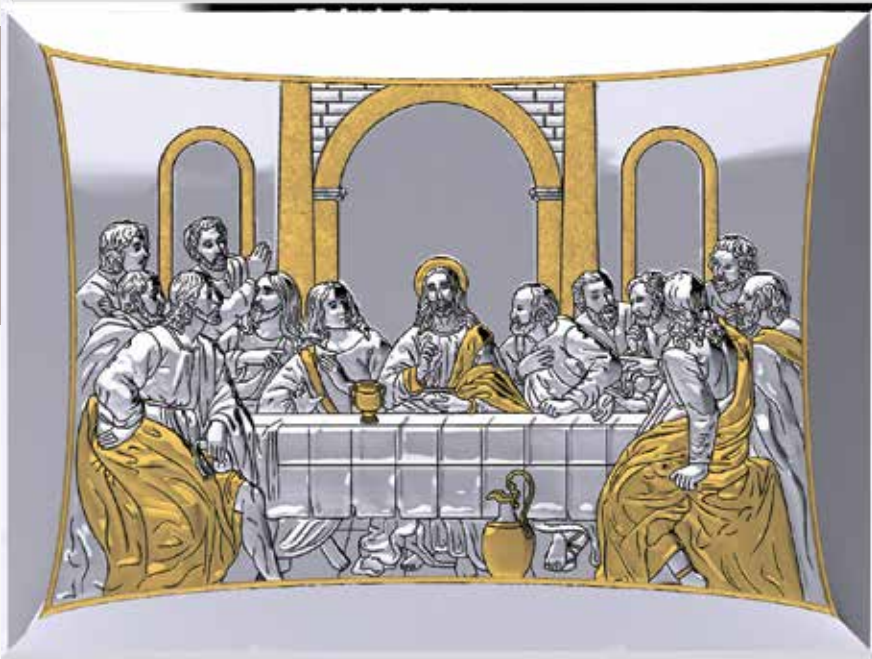

Μυστικός Δείπνος
Last Supper

code: **PR00401**

κωδικός χρώματος/code color | 1