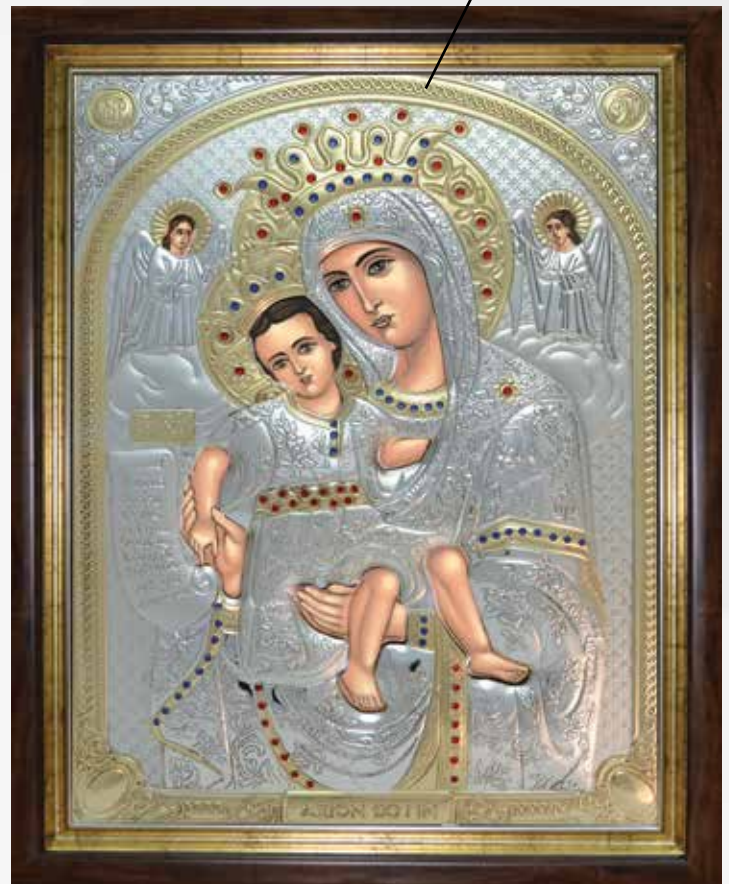

ΓΥΑΛΙ-GLASS

TX-KOR-SW

ΔΙΑΣΤΑΣΗ/SIZE	ΤΙΜΗ/PRICE
B. 20.5x24.5m	36.30 euro
C. 26x31cm	58.30euro
D. 31x38cm	88.00 euro
E. 35x45cm	138.60 euro
F. 45x55cm	198.00 euro