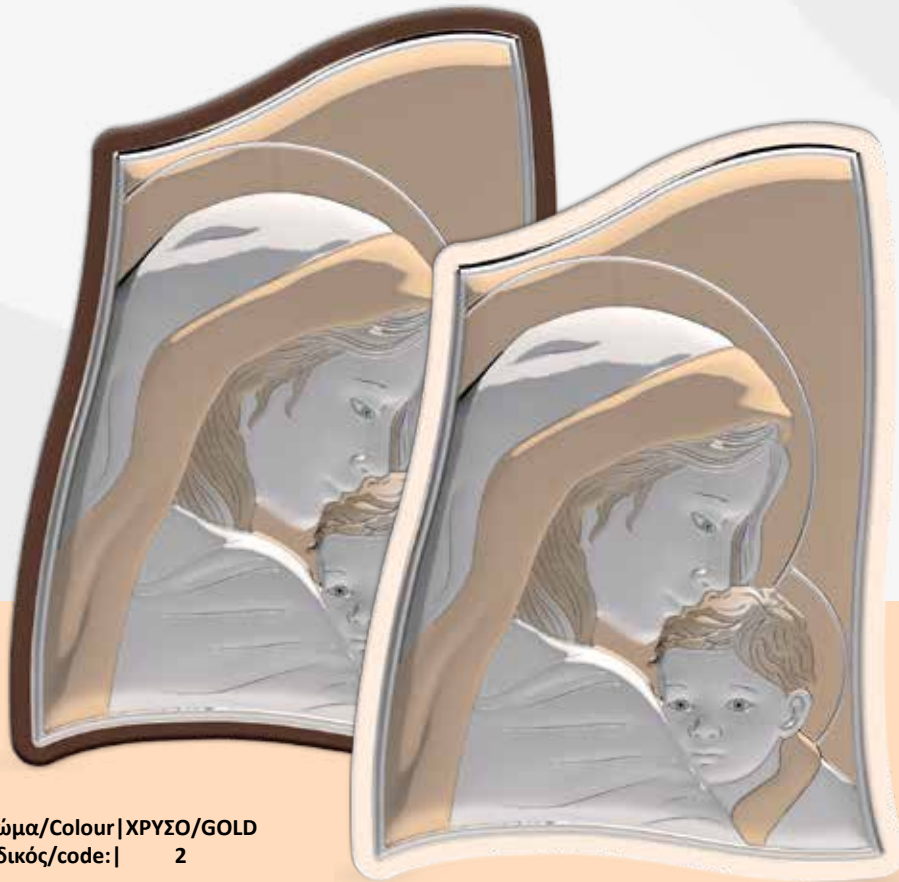

Χρώμα/Colour | ΧΡΥΣΟ/GOLD
κωδικός/code: | 2